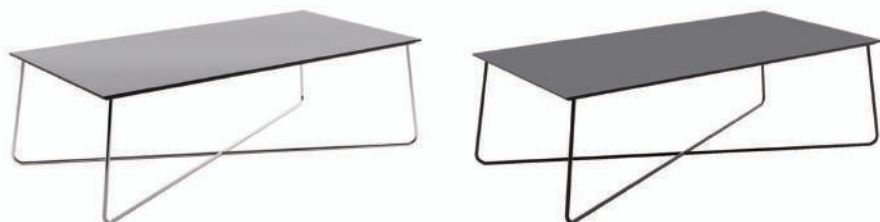

MANAGER I

MANAGER II

ROUND

ARIA I

ARIA II

RELAX / SINGLE SEAT

MALMO / SINGLE SEAT

LUCKY / 70 Ø 80 Ø 120 Ø
 120x70 80x80 70x70

SINI / 45 Ø 65 Ø 85 Ø
 S/H:52 - M/H:42 - L/H:32

BINGO / 60 Ø 80 Ø
 120x60 110x80
 80x80 60x60

ICONS
 S/H:52 - M/H:42 - L/H:32

FLY I / 70 Ø 80 Ø 90 Ø
 120x80 80x80 70x70

FLY II / 60 Ø 70 Ø 80 Ø
 S/H:47 - M/H:42 - L/H:37