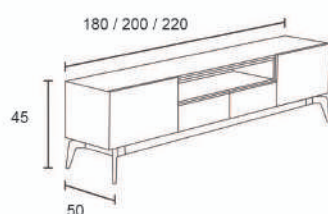

SINI / 45 Ø 65 Ø 85 Ø
 S/H:52 - M/H:42 - L/H:32

BINGO / 60 Ø 80 Ø
 120x60 110x80
 80x80 60x60

ICONS
 S/H:52 - M/H:42 - L/H:32

FLY I / 70 Ø 80 Ø 90 Ø
 120x80 80x80 70x70

FLY II / 60 Ø 70 Ø 80 Ø
 S/H:47 - M/H:42 - L/H:37

KUBIX I / 120 Ø 70 Ø
 120x80 120x60

KUBIX I / 60 Ø
 70x70

KUBIX II / 80 Ø 70 Ø
 60x60

DECOR SHELVES I
H:200 W:50 L:130

DECOR SHELVES II
H:200 W:50 L:130

TV STAND / H:45 W:50 L:200

TV STAND / H:45 W:50 L:200