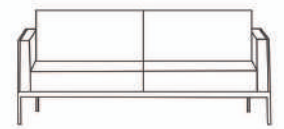

73

73

75

75

PIET I / SINGLE SEAT

PIET I / DOUBLE SEAT
H:75 W:82 L:176

PIET II / DOUBLE SEAT
H:75 W:82 L:176

PIET II / SINGLE SEAT
H:75 W:82 L:80

STAY / SINGLE SEAT
H:82 W:80 L:100

STAY / DOUBLE SEAT
H:82 W:80 L:180

STAY / TRIPLE SEAT
H:82 W:80 L:220

82

100

160

220

82

75

80

75

176

80

80

80

82

82

MILAN / SINGLE SEAT

H:75 W:82 L:80

MILAN / DOUBLE SEAT

H:75 W:82 L:200

MILAN COFFEE TABLES / 60 - 70 - 80 Ø

L/H:52 - M/H:42 - S/H:32

PARIS II / SINGLE SEAT