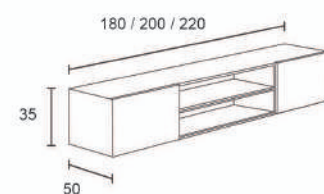

SINI / 45 Ø 65 Ø 85 Ø
 S/H:52 - M/H:42 - L/H:32

BINGO / 60 Ø 80 Ø
 120x60 110x80
 80x80 60x60

ICONS
 S/H:52 - M/H:42 - L/H:32

FLY I / 70 Ø 80 Ø 90 Ø
 120x80 80x80 70x70

FLY II / 60 Ø 70 Ø 80 Ø
 S/H:47 - M/H:42 - L/H:37

KUBIX I / 120 Ø 70 Ø
 120x80 120x60

KUBIX I / 60 Ø
 70x70

KUBIX II / 80 Ø 70 Ø
 60x60

DECOR SHELVES I
H:200 W:50 L:130

DECOR SHELVES II
H:200 W:50 L:130

TV STAND / H:45 W:50 L:200

TV STAND / H:45 W:50 L:200