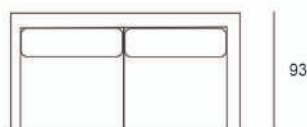

VIONA / SINGLE SEAT

VIONA / DOUBLE SEAT

ASIA / SINGLE SEAT

ASIA / DOUBLE SEAT

73

77

73

150

80

80

SEREN / SINGLE SEAT
H:73 W:80 L:77

SEREN / DOUBLE SEAT
H:73 W:80 L:150

80

93

80

190

93

93

80

93

80

190

93

93