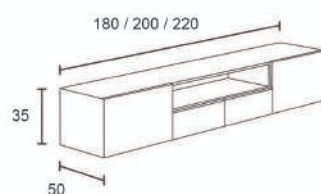

SINI / 45 Ø 65 Ø 85 Ø
 S/H:52 - M/H:42 - L/H:32

BINGO / 60 Ø 80 Ø
 120x60 110x80
 80x80 60x60

ICONS
 S/H:52 - M/H:42 - L/H:32

FLY I / 70 Ø 80 Ø 90 Ø
 120x80 80x80 70x70

FLY II / 60 Ø 70 Ø 80 Ø
 S/H:47 - M/H:42 - L/H:37

KUBIX I / 120 Ø 70 Ø
 120x80 120x60

KUBIX I / 60 Ø
 70x70

KUBIX II / 80 Ø 70 Ø
 60x60

DECOR SHELVES I
H:200 W:50 L:130

DECOR SHELVES II
H:200 W:50 L:130

TV STAND / H:45 W:50 L:200

TV STAND / H:45 W:50 L:200