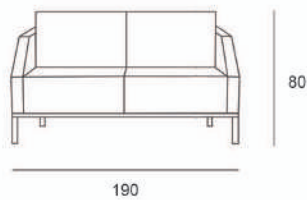

82

MILAN / SINGLE SEAT

H:75 W:82 L:80

MILAN / DOUBLE SEAT

H:75 W:82 L:200

MILAN COFFEE TABLES / 60 - 70 - 80 Ø

L/H:52 - M/H:42 - S/H:32

PARIS II / SINGLE SEAT

73

150

80

80

SEREN / SINGLE SEAT
H:73 W:80 L:77

SEREN / DOUBLE SEAT
H:73 W:80 L:150

80

93