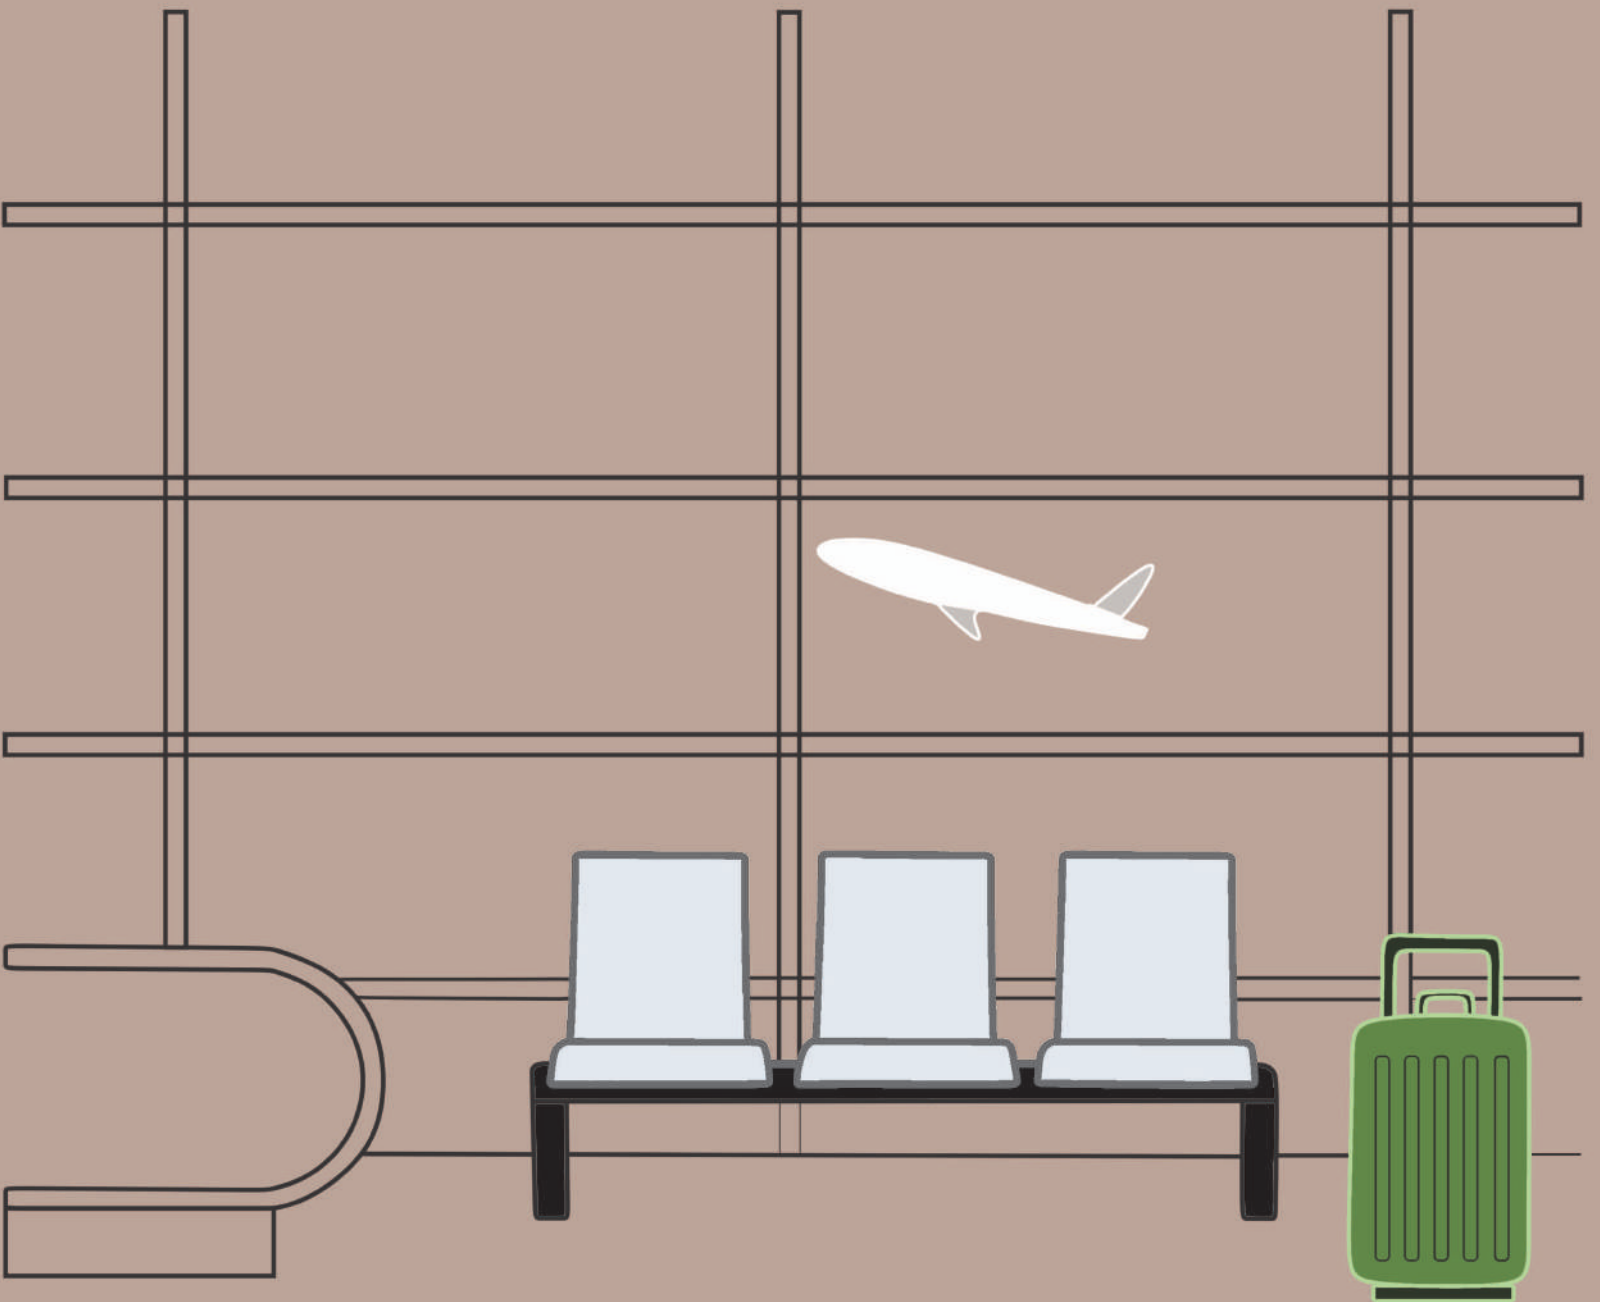

WAITING CHAIR