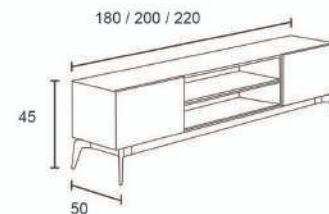

SINI / 45 Ø 65 Ø 85 Ø
 S/H:52 - M/H:42 - L/H:32

BINGO / 60 Ø 80 Ø
 120x60 110x80
 80x80 60x60

ICONS
 S/H:52 - M/H:42 - L/H:32

FLY I / 70 Ø 80 Ø 90 Ø
 120x80 80x80 70x70

FLY II / 60 Ø 70 Ø 80 Ø
 S/H:47 - M/H:42 - L/H:37

KUBIX I / 120 Ø 70 Ø
 120x80 120x60

KUBIX I / 60 Ø
 70x70

KUBIX II / 80 Ø 70 Ø
 60x60

DECOR SHELVES I
H:200 W:50 L:130

DECOR SHELVES II
H:200 W:50 L:130

TV STAND / H:45 W:50 L:200

TV STAND / H:45 W:50 L:200