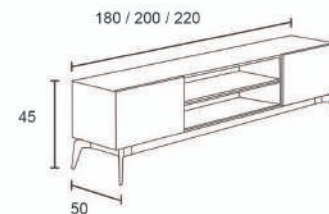

MAYA-P / 140x80  
80x80

MAYA-W / 140x80  
80x80

TERIA / 140x80  
80x80

LUCKY / 70 Ø 80 Ø 120 Ø 120x70 80x80 70x70

BINGO / 60 Ø 80 Ø 120x60 110x80 80x80 60x60

FLY I / 120x80 80x80 70x70

FLY I / 70 Ø 80 Ø 90 Ø

KUBIX I / 120 Ø 70 Ø  
120x80 120x60

KUBIX I / 60 Ø  
70x70

KUBIX II / 80 Ø 70 Ø  
60x60

DECOR SHELVES I  
H:200 W:50 L:130

DECOR SHELVES II  
H:200 W:50 L:130

TV STAND / H:45 W:50 L:200

TV STAND / H:45 W:50 L:200