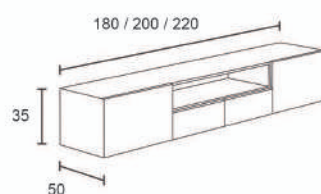

MAYA-P / 140x80  
80x80

MAYA-W / 140x80  
80x80

TERIA / 140x80  
80x80

LUCKY / 70 Ø 80 Ø 120 Ø 120x70 80x80 70x70

BINGO / 60 Ø 80 Ø 120x60 110x80 80x80 60x60

FLY I / 120x80 80x80 70x70

FLY I / 70 Ø 80 Ø 90 Ø

KUBIX I / 120 Ø 70 Ø  
120x80 120x60

KUBIX I / 60 Ø  
70x70

KUBIX II / 80 Ø 70 Ø  
60x60

DECOR SHELVES I  
H:200 W:50 L:130

DECOR SHELVES II  
H:200 W:50 L:130

TV STAND / H:45 W:50 L:200

TV STAND / H:45 W:50 L:200