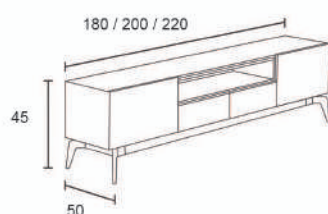

MAYA-P / 140x80  
80x80

MAYA-W / 140x80  
80x80

TERIA / 140x80  
80x80

LUCKY / 70 Ø 80 Ø 120 Ø 120x70 80x80 70x70

BINGO / 60 Ø 80 Ø 120x60 110x80 80x80 60x60

FLY I / 120x80 80x80 70x70

FLY I / 70 Ø 80 Ø 90 Ø

KUBIX I / 120 Ø 70 Ø  
120x80 120x60

KUBIX I / 60 Ø  
70x70

KUBIX II / 80 Ø 70 Ø  
60x60

DECOR SHELVES I  
H:200 W:50 L:130

DECOR SHELVES II  
H:200 W:50 L:130

TV STAND / H:45 W:50 L:200

TV STAND / H:45 W:50 L:200