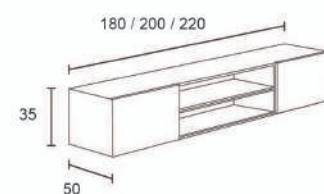

MAYA-P / 140x80  
80x80

MAYA-W / 140x80  
80x80

TERIA / 140x80  
80x80

LUCKY / 70 Ø 80 Ø 120 Ø 120x70 80x80 70x70

BINGO / 60 Ø 80 Ø 120x60 110x80 80x80 60x60

FLY I / 120x80 80x80 70x70

FLY I / 70 Ø 80 Ø 90 Ø

KUBIX I / 120 Ø 70 Ø  
120x80 120x60

KUBIX I / 60 Ø  
70x70

KUBIX II / 80 Ø 70 Ø  
60x60

DECOR SHELVES I  
H:200 W:50 L:130

DECOR SHELVES II  
H:200 W:50 L:130

TV STAND / H:45 W:50 L:200

TV STAND / H:45 W:50 L:200