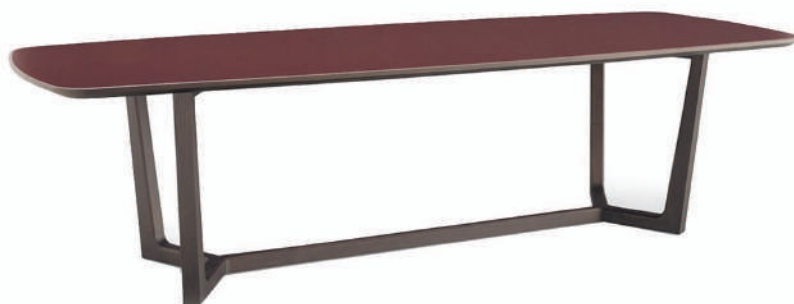

BERGAMO / P755

SIGN / P700A

SIGN / P700

DINING LOUNGE TABLE / 250x100  
200x100  
160x100

DINING LOUNGE TABLE / 140x140  
110x110

DINING LOUNGE TABLE / 140 Ø  
110 Ø

TABLES TOP / WOOD - STONE - GLASS

FORM TABLE / 235x105  
180x105  
120x105