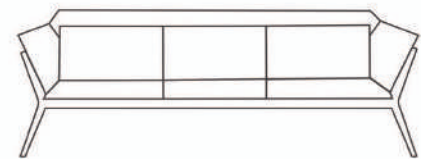

STAY / DOUBLE SEAT

STAY / TRIPLE SEAT

82

100

82

160

82

220

80

80

80

PARMA LOUNGE / LOUNGE  
H:80 W:100 L:119

PARMA LOUNGE / SINGLE SEAT  
H:80 W:85 L:90

PARMA / P930

PARMA / P930A

PARMA LOUNGE / STOOL BAR